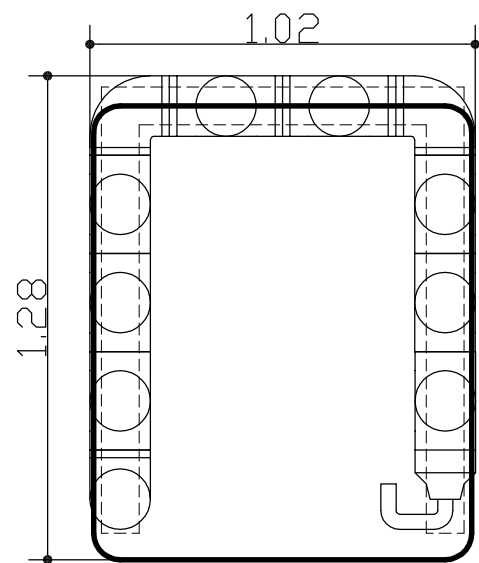

## PLANTA

TECNICO: AMANCIO JIMENEZ CAMPOS

Escala: 1/50

ASOCIACIÓN HUERTO LAZO S/N CAJIZ (MÁLAGA)

OCTUBRE 2016

ALZADO

PLANTA

## ESQUEMA SISTEMA ACUAPONIA

### PLANTA Y ALZADO

TECNICO: AMANCIO JIMENEZ CAMPOS

Escala: 1/20

ASOCIACIÓN HUERTO LAZO S/N CAJIZ (MÁLAGA)

OCTUBRE 2016