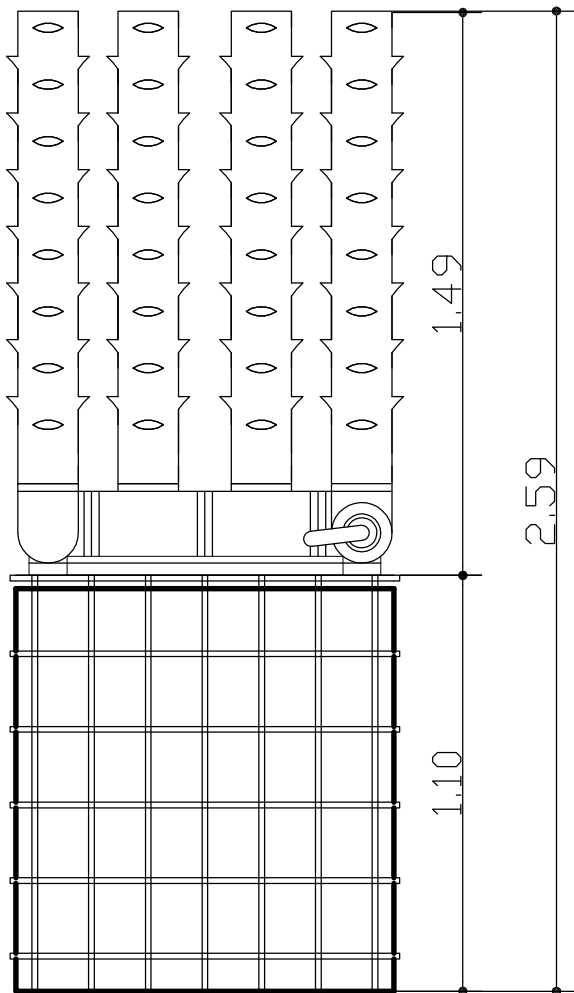

# ESQUEMA SISTEMA ACUAPONIA

## PLANTA

TECNICO: AMANCIO JIMENEZ CAMPOS

Escala: 1/50

ASOCIACIÓN HUERTO LAZO S/N CAJIZ (MÁLAGA)

OCTUBRE 2016

ALZADO

PLANTA

## ESQUEMA SISTEMA ACUAPONIA